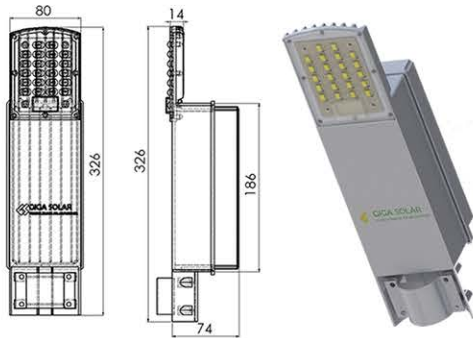

GIGA SOLAR

Your Ultimate Solar Partner

SEMI INTEGRATED SOLAR LED STREET LIGHT

**HIGH EFFICIENCY
SOLAR PANEL**

**AUTO ON/OFF
FEATURE**

**LONG LIFE LITHIUM
BATTERIES**

**INBUILT CHARGE
CONTROLLER**

**RUGGED AND
DURABLE LUMINAIRE**

EASY TO INSTALL

SEMI INTEGRATED SOLAR LED STREET LIGHT

GS-SSL-L

GS-SSL-H

SPECIFICATION ↓ MODEL NO. →	GS-SSL-L			GS-SSL-H		
-----------------------------	----------	--	--	----------	--	--

WATTAGE	10W	12W	16W	20W	24W	30W
---------	-----	-----	-----	-----	-----	-----

LUMINAIRE

LED MAKE	OSRAM / PHILIPS / NICHIA (IESNA LM-80)					
----------	--	--	--	--	--	--

LUMEN OUTPUT	120 - 130 L / W					
--------------	-----------------	--	--	--	--	--

LUMINAIRE CASING	ALUMINIUM					
------------------	-----------	--	--	--	--	--