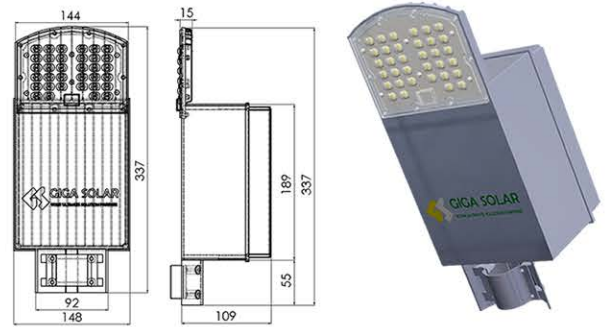

EASY TO INSTALL

SEMI INTEGRATED SOLAR LED STREET LIGHT

GS-SSL-L

GS-SSL-H

SPECIFICATION ↓ MODEL NO. →	GS-SSL-L			GS-SSL-H		
-----------------------------	----------	--	--	----------	--	--

WATTAGE	10W	12W	16W	20W	24W	30W
---------	-----	-----	-----	-----	-----	-----

LUMINAIRE

LED MAKE	OSRAM / PHILIPS / NICHIA (IESNA LM-80)					
----------	--	--	--	--	--	--

LUMEN OUTPUT	120 - 130 L / W					
--------------	-----------------	--	--	--	--	--

LUMINAIRE CASING	ALUMINIUM					
------------------	-----------	--	--	--	--	--